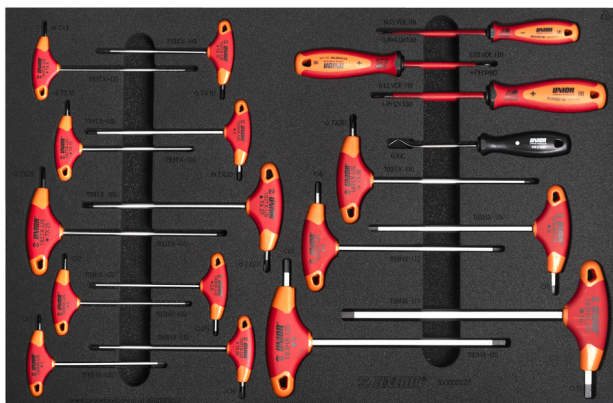

Bike tool set in tool tray

1600SOS27

HOBO

Име на продукта	SKU	Артикул	Документация	Количество
Bike tool set in tool tray	640024	1600SOS27		21
Т-образен ключ шестостен		193HX-US	2, 2,5, 3, 4, 5, 6, 8, 10	8
Т-образен ключ с TX профил		193TX-US	TX 8, TX 10, TX 15, TX 20, TX 25, TX 27, TX 30	7
Отвертка плоска VDETBI, изцяло изолирана		603VDETBI	0.8 x 4.0x100	1
Отвертка кръстата (PH), изцяло изолирана		613VDETBI	PH1x80, PH2x100	2
Шило с кръгло, двойно огънато острие		639C	165	1
Tool tray for 1600SOS27		vl.1600SOS27	564x364x30	1

Име на продукта	SKU	Артикул	Документация	Количество
Етикет Made for work		1843MFW-BIKE TOOLS		1

* Снимките на продуктите са символични. Всички размери са в мм., теглото е в грамаве .

Употреба (снимки)