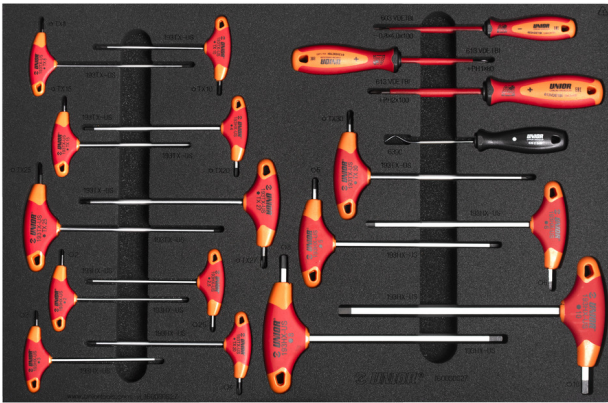

Werkzeugset Bike im SOS-Modul

1600SOS27

Produktname	SKU	Artikel	Dimensionen	Anzahl
Werkzeugset Bike im SOS-Modul	640024	1600SOS27		21
Innensechskantschlüssel mit T-Griff		193HX-US	2, 2,5, 3, 4, 5, 6, 8, 10	8
Stiftschlüssel mit TX-Profil und T-Griff		193TX-US	TX 8, TX 10, TX 15, TX 20, TX 25, TX 27, TX 30	7
Elektriker-Schraubendreher TBI, 3-Komponenten-Griff, schutzsolliert		603VDETBI	0.8 x 4.0x100	1
Elektriker-Schraubendreher PH, 3-Komponenten-Griff, schutzsolliert		613VDETBI	PH1x80, PH2x100	2
Ahl mit runder, doppelt abgewinkelter Klinge		639C	165	1
SOS - Moduleinsatz für 1600SOS27		vl.1600SOS27	564x364x30	1

Produktname	SKU	Artikel	Dimensionen	Anzahl
Etikett „Made for work“		1843MFW- BIKE TOOLS		1

* Bilder von Produkten sind Symbolfotos. Abmessungen sind in mm, Gewichte in Gramm.

Verwendung (Bilder)