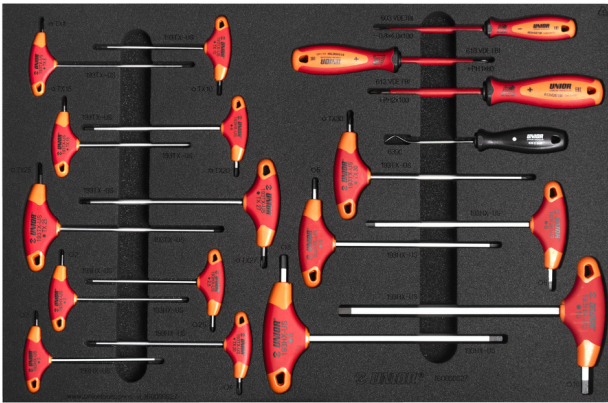

Bike tool set in tool tray

1600SOS27

NEU

Produktname	SKU	Artikel	Dimensionen	Anzahl
Bike tool set in tool tray	640024	1600SOS27		21
Innensechskantschlüssel mit T-Griff		193HX-US	2, 2,5, 3, 4, 5, 6, 8, 10	8
Stiftschlüssel mit TX-Profil und T-Griff		193TX-US	TX 8, TX 10, TX 15, TX 20, TX 25, TX 27, TX 30	7
Elektriker-Schraubendreher TBI, 3-Komponenten-Griff		603VDETBI	0.8 x 4.0x100	1
Elektriker-Schraubendreher PH, 3-Komponenten-Griff		613VDETBI	PH1x80, PH2x100	2
Ahl mit runder, doppelt abgewinkelter Klinge		639C	165	1
Tool tray for 1600SOS27		vl.1600SOS27	564x364x30	1

Produktname	SKU	Artikel	Dimensionen	Anzahl
Etikett „Made for work“		1843MFW-BIKE TOOLS		1

* Bilder von Produkten sind Symbolfotos. Abmessungen sind in mm, Gewichte in Gramm.

Verwendung (Bilder)