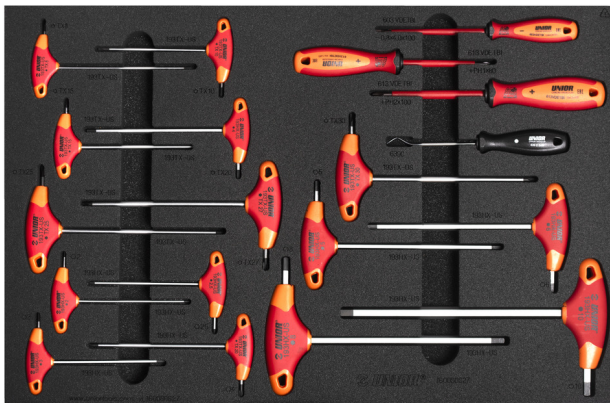

Bike tool set in tool tray

1600SOS27

I RI

Product name	SKU	Article	Dimensions	Quantity
Bike tool set in tool tray	640024	1600SOS27		21
T-handle hex wrench		193HX-US	2, 2,5, 3, 4, 5, 6, 8, 10	8
T-handle TX wrench		193TX-US	TX 8, TX 10, TX 15, TX 20, TX 25, TX 27, TX 30	7
Kaçavidë e rrafshët me izolim VDETBI		603VDETBI	0.8 x 4.0x100	1
Kaçavidë kryq (PH) e izoluar VDETBI		613VDETBI	PH1x80, PH2x100	2
Kaçavidë me grip të lakuar dy herë		639C	165	1
Tool tray for 1600SOS27		vl.1600SOS27	564x364x30	1

Product name	SKU	Article	Dimensions	Quantity
Label Made for work		1843MFW-BIKE TOOLS		1

* Imazhet e produkteve janë simbolike. Të gjitha dimensionet janë në mm, pesha në gram. Të gjitha dimensionet e listuara mund të ndryshojnë në tolerancë.