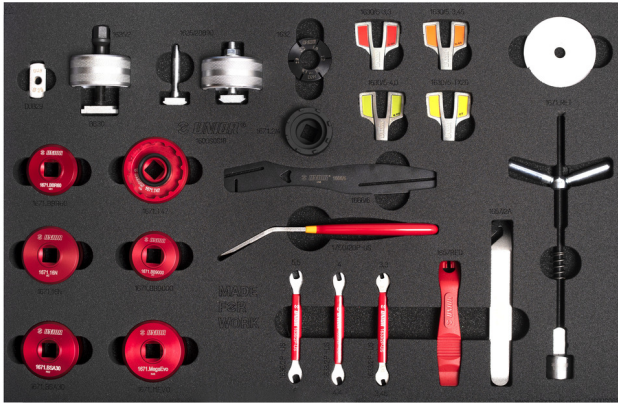

# Bike tool set in tool tray

1600SOS26

제품명	SKU	Article	직경	수량
Bike tool set in tool tray	640023	1600SOS26		23
BB90 제거 툴		1625/2BB90		1
Spoke wrench		1630/5	3,3, 3,45, TX20, 4	4
플랫 스포크 홀더		1632		1
더블 사이드 스포크 렌치		1633/2P-US	4x4,4, 3,3x3,45	2
더블 사이드 스포크 렌치		1636/2P-US	5.5x6	1
메탈 타이어 레버 (2pcs)		1657/2A		1
Set of two tire levers, red		1657RED		1
Bottom bracket socket 16 Notch		1671.16N		1
카트리지 바텀 브라켓 툴 8T		1671.2/4		1
바텀 브라켓 소켓 BB9000		1671.BB9000		1

제품명	SKU	Article	직경	수량
Bottom bracket socket BBR60		1671.BBR60		1
Bottom bracket socket BSA30		1671.BSA30		1
Bottom bracket socket MegaEVO		1671.MEvo		1
Bottom bracket socket T47		1671.T47		1
Bottom bracket socket retaining tool		1671.RET		1
Rotor truing fork 2.0		1666/6	2.45	1
디스크 브레이크 피스톤 스프레더		1750/2DP-US		1
Tool tray for 1600SOS26		v1.1600SOS26	564x364x30	1
Label Made for work		1843MFW-BIKE TOOLS		1

\* Images of products are symbolic. All dimensions are in mm, and weight in grams. All listed dimensions may vary in tolerance.