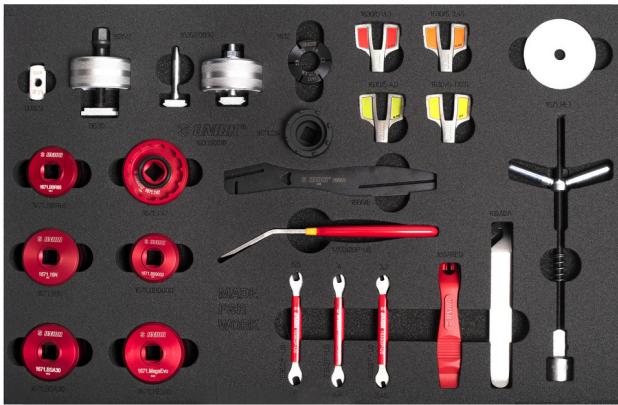

# Bike tool set in tool tray

1600SOS26

NEU

Produktname	SKU	Artikel	Dimensionen	Anzahl
Bike tool set in tool tray	640023	1600SOS26		24
Auspresswerkzeug für BB30 & DUB		1625/2	80	1
Auspresswerkzeug für BB90		1625/2BB90		1
Speichenschlüssel		1630/5	3,3, 3,45, TX20, 4	4
Fixierhilfe für Aero-Speichen		1632		1
Doppel-Speichenschlüssel		1633/2P-US	4x4,4, 3,3x3,45	2
Doppel-Speichenschlüssel		1636/2P-US	5.5x6	1
Metalhebel-Satz 2-tlg. für die Reifendemontage		1657/2A		1
Hebel-Satz 2-tlg. für die Reifendemontage, rot		1657RED		1
Tretlager-Steckschlüssel 16 Notch		1671.16N		1

Produktname	SKU	Artikel	Dimensionen	Anzahl
Innenlagerschlüssel für Shimano, XTR BB-950, Bontrager, Truvativ ISIS		1671.2/4		1
Tretlager-Steckschlüssel BB9000		1671.BB9000		1
Tretlager-Steckschlüssel BBR60		1671.BBR60		1
Tretlager-Steckschlüssel BSA30		1671.BSA30		1
Tretlager-Steckschlüssel MegaEVO		1671.MEvo		1
Tretlager-Steckschlüssel T47		1671.T47		1
Werkzeug zur Befestigung der Tretlagerbuchse		1671.RET		1
Rotor truing fork 2.0		1666/6	2.45	1
Rückstellwerkzeug für Bremskolben		1750/2DP-US		1
Tool tray for 1600SOS26		vl.1600SOS26	564x364x30	1
Etikett „Made for work“		1843MFW-BIKE TOOLS		1

\* Bilder von Produkten sind Symbolfotos. Abmessungen sind in mm, Gewichte in Gramm.