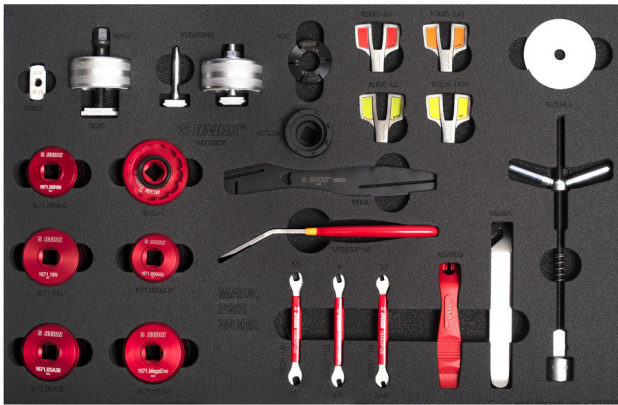

# Werkzeugset Bike im SOS-Modul

1600SOS26

Produktname	SKU	Artikel	Dimensionen	Anzahl
Werkzeugset Bike im SOS-Modul	640023	1600SOS26		23
Auspresswerkzeug für BB90		1625/2BB90		1
Speichenschlüssel		1630/5	3,3, 3,45, TX20, 4	4
Fixierhilfe für Aero-Speichen		1632		1
Speichenschlüssel		1633/2P-US	4x4,4, 3,3x3,45	2
Speichenschlüssel 5 und 5,5 mm		1636/2P-US	5.5x6	1
Metalhebel-Satz 2-tlg. für die Reifendemontage		1657/2A		1
Hebel-Satz 2-tlg. für die Reifendemontage, rot		1657RED		1
Tretlager-Steckschlüssel 16 Notch		1671.16N		1
Innenlagerschlüssel für Shimano, XTR BB-950, Bontrager, Truvativ ISIS		1671.2/4		1

Produktname	SKU	Artikel	Dimensionen	Anzahl
Tretlager-Steckschlüssel BB9000		1671.BB9000		1
Tretlager-Steckschlüssel BBR60		1671.BBR60		1
Tretlager-Steckschlüssel BSA30		1671.BSA30		1
Tretlager-Steckschlüssel MegaEVO		1671.MEvo		1
Tretlager-Steckschlüssel T47		1671.T47		1
Werkzeug zur Befestigung der Tretlagerbuchse		1671.RET		1
Scheibenrichtwerkzeug 2.0		1666/6	2.45	1
Rückstellwerkzeug für Bremskolben		1750/2DP-US		1
SOS - Moduleinsatz für 1600SOS26		vl.1600SOS26	564x364x30	1
Etikett „Made for work“		1843MFW-BIKE TOOLS		1

\* Bilder von Produkten sind Symbolfotos. Abmessungen sind in mm, Gewichte in Gramm.