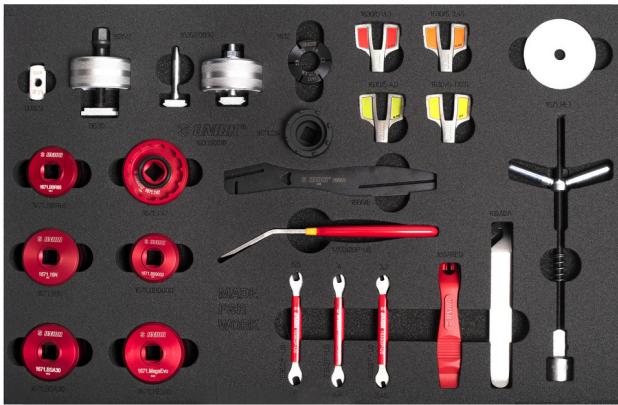

Bike tool set in tool tray

1600SOS26

NEU

Produktname	SKU	Artikel	Dimensionen	Anzahl
Bike tool set in tool tray	640023	1600SOS26		24
Auspresswerkzeug für BB30 & DUB		1625/2	80	1
Auspresswerkzeug für BB90		1625/2BB90		1
Speichenschlüssel		1630/5	3,3, 3,45, TX20, 4	4
Fixierhilfe für Aero-Speichen		1632		1
Speichenschlüssel		1633/2P-US	4x4,4, 3,3x3,45	2
Speichenschlüssel 5 und 5,5 mm		1636/2P-US	5.5x6	1
Metalhebel-Satz 2-tlg. für die Reifendemontage		1657/2A		1
Hebel-Satz 2-tlg. für die Reifendemontage, rot		1657RED		1
Tretlager-Steckschlüssel 16 Notch		1671.16N		1

Produktname	SKU	Artikel	Dimensionen	Anzahl
Innenlagerschlüssel für Shimano, XTR BB-950, Bontrager, Truvativ ISIS		1671.2/4		1
Tretlager-Steckschlüssel BB9000		1671.BB9000		1
Tretlager-Steckschlüssel BBR60		1671.BBR60		1
Tretlager-Steckschlüssel BSA30		1671.BSA30		1
Tretlager-Steckschlüssel MegaEVO		1671.MEvo		1
Tretlager-Steckschlüssel T47		1671.T47		1
Werkzeug zur Befestigung der Tretlagerbuchse		1671.RET		1
Rotor truing fork 2.0		1666/6	2.45	1
Rückstellwerkzeug für Bremskolben		1750/2DP-US		1
Tool tray for 1600SOS26		vl.1600SOS26	564x364x30	1
Etikett „Made for work“		1843MFW-BIKE TOOLS		1

* Bilder von Produkten sind Symbolfotos. Abmessungen sind in mm, Gewichte in Gramm.

Verwendung (Bilder)