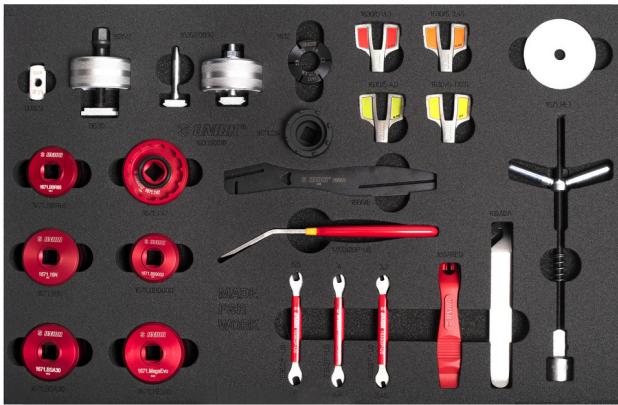

Bike tool set in tool tray

1600SOS26

I RI

Product name	SKU	Article	Dimensions	Quantity
Bike tool set in tool tray	640023	1600SOS26		24
Mjet për heqjen kllapa fund duke mbajtur BB30 & DUB		1625/2	80	1
Mjet për largimin e poshtme BB90 kllapa		1625/2BB90		1
Spoke wrench		1630/5	3,3, 3,45, TX20, 4	4
celes për fiksimin foli banesë		1632		1
Foli celes		1633/2P-US	4x4,4, 3,3x3,45	2
Foli celes, 5 dhe 5.5 mm		1636/2P-US	5.5x6	1
Bëje i dy leva gomave metalike		1657/2A		1
Set i dy leva gomave , e kuqe		1657RED		1
Bottom bracket socket 16 Notch		1671.16N		1

Product name	SKU	Article	Dimensions	Quantity
Mjet fishekë fund kllapa		1671.2/4		1
Bottom bracket socket BB9000		1671.BB9000		1
Bottom bracket socket BBR60		1671.BBR60		1
Bottom bracket socket BSA30		1671.BSA30		1
Bottom bracket socket MegaEVO		1671.MEvo		1
Bottom bracket socket T47		1671.T47		1
Bottom bracket socket retaining tool		1671.RET		1
Rotor truing fork 2.0		1666/6	2.45	1
Disc brake piston spreader		1750/2DP-US		1
Tool tray for 1600SOS26		vl.1600SOS26	564x364x30	1
Label Made for work		1843MFW-BIKE TOOLS		1

* Imazhet e produkteve janë simbolike. Të gjitha dimensionet janë në mm, pesha në gram. Të gjitha dimensionet e listuara mund të ndryshojnë në tolerancë.

Usage (pictures)