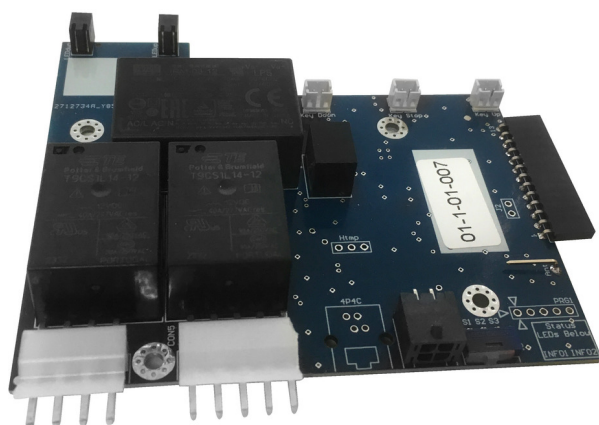

Krmilnik Hybrid

1693SP10 1.0

640399

155

* Slike proizvodov so simbolične. Vse dimenzije so v mm, masa v g. Vse navedene dimenzije lahko odstopajo v tolerančnih merah.