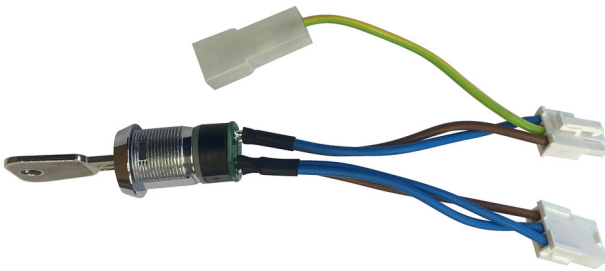

Key lock with connectors C05

1693SP8 1.0

640438

78

* Fotografije proizvoda su simbolične. Sve dimenzije su u mm, a težina u gramima. Sve navedene dimenzije mogu odstupati u granicama tolerancija.