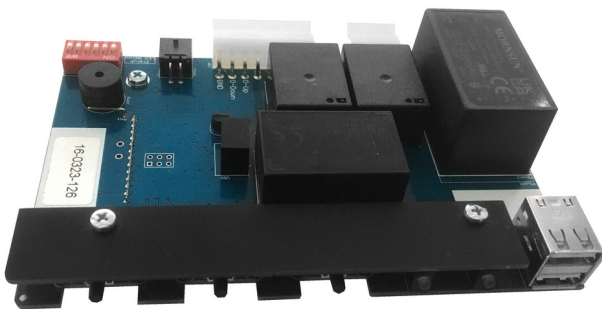

Ploščica krmilna

1693SP6 1.0

640120

252

* Slike proizvodov so simbolične. Vse dimenzije so v mm, masa v g. Vse navedene dimenzije lahko odstopajo v tolerančnih merah.