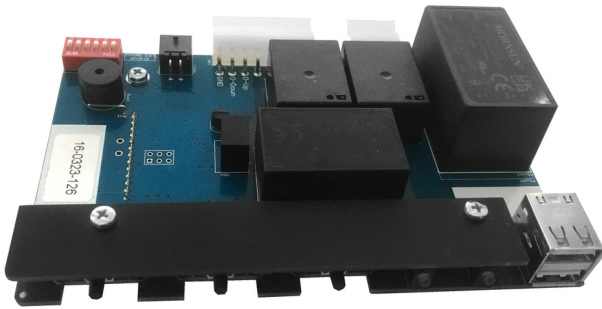

# Control board

1693SP6 1.0

509682932

252

\* Afbeeldingen van producten zijn symbolisch. Alle afmetingen zijn in mm en gewicht in gram. Alle vermelde afmetingen kunnen variëren in tolerantie.