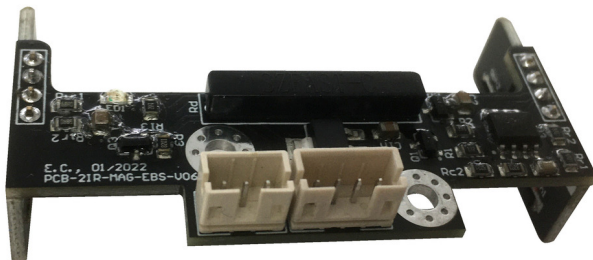

IR+Reed upper sensor module

1693SP1 1.0

640117

34

* Slike proizvoda su simbolične. Sve dimenzije su u mm, masa je u g.