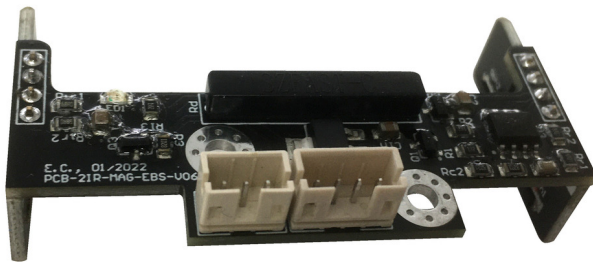

# IR+Reed upper sensor module

1693SP1 1.0

640117

34

\* Οι εικόνες των προϊόντων είναι συμβολικές. Όλες οι διαστάσεις είναι σε mm, το βάρος είναι σε γραμμάρια. Όλες οι αναφερόμενες διαστάσεις μπορεί να διαφέρουν σε ανοχές.