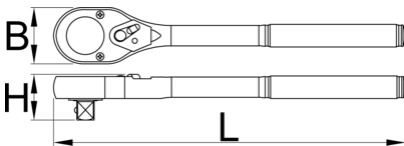

Raglja dvosmerna 1/2"

190.1/1

Atributi izdelka

- Ragljo odlikuje izjemna vzdržljivost, ki je s človeško roko ni mogoče preseči ne pri odvijanju ali privijanju. Raglja prenese momente do 700Nm. To dosežemo z trpežnim mehanizmom z samo 24 zobmi. Raglja je namenjena za odvijanje in privijanje. Zaradi svoje vzdržljivosti jo lahko brez težav uporabljamo za odvijanje zelo trdovratnih zvez.
- material: Premium Flex krom vanadijevo jeklo
- ohišje kovano
- v celoti poboljšana
- kromirana

Prednosti:

- 24 zob
- trpežnost

629970

1/2"

250

33

45

600

* Slike proizvodov so simbolične. Vse dimenzije so v mm, masa v g. Vse navedene dimenzije lahko odstopajo v tolerančnih merah.

Uporaba (slike)

Related products

Garnitura nasadnih ključev 1/2" v kovinski kaseti