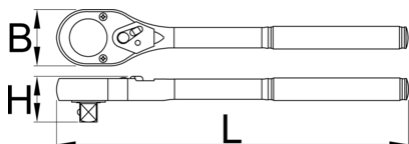

Račňa 1/2"

190.1/1

Product features

- The ratchet is exceptionally strong and virtually impossible to break using only human strength. Regardless whether we use it for tightening or loosening bolts or nuts. The ratchet can withstand torque over 700 Nm. This is achieved with a durable mechanism with only 24 teeth. Ratchet is used for loosening and tightening different sizes of bolts and nuts. Due to its durability, it can be easily used to loosen overtightened or rusted bolts.
- materiál: premium flex chróm vanádiová ocel'
- telo kované
- tvrdená a temperovaná
- povrchová úprava: chrómované

Výhody:

- 24 – zubový
- dlhá životnosť

629970

1/2"

250

33

45

600

* Obrázky sú symbolické. Všetky rozmery sú v mm, hmotnosť je v g. Všetky udané rozmery sa môžu líšiť v rámci tolerancie.

Usage (pictures)

Related products

Gola sada 1/2" v kovovom boxe

Račňa 1/2"

Obojstranná račňa 1/2"