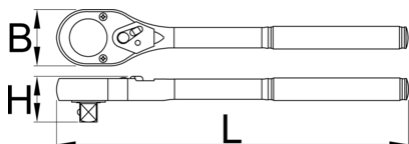

Двосмерна крцкалка 1/2"

190.1/1

Product features

- The ratchet is exceptionally strong and virtually impossible to break using only human strength. Regardless whether we use it for tightening or loosening bolts or nuts. The ratchet can withstand torque over 700 Nm. This is achieved with a durable mechanism with only 24 teeth. Ratchet is used for loosening and tightening different sizes of bolts and nuts. Due to its durability, it can be easily used to loosen overtightened or rusted bolts.
- материјал:специјален флекс хром ванадиум челик
- ковано тело
- целосно појачан
- хромирана површина

Предности:

- 24 запци
- висока издржливост

629970

1/2"

L

250

A

33

B

45

600

* Сликите на производите се симболични. Сите димензии се во мм, тежината е во грамови. Сите наведени димензии може да се разликуваат во ниво на толеранција

Usage (pictures)

Related products

Гарнитура насадни клучеви 1/2" во метална касета