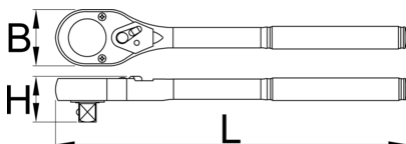

Omschakelbare ratel 1/2"

190.1/1

Product attributen

- The ratchet is exceptionally strong and virtually impossible to break using only human strength. Regardless whether we use it for tightening or loosening bolts or nuts. The ratchet can withstand torque over 700 Nm. This is achieved with a durable mechanism with only 24 teeth. Ratchet is used for loosening and tightening different sizes of bolts and nuts. Due to its durability, it can be easily used to loosen overtightened or rusted bolts.
- materiaal: premium flex chroomvanadiumstaal
- volledig gesmeed
- Volledig thermisch behandeld en gehard
- surface finish: chrome plated

Voordelen:

- 24 - teeth
- hoge duurzaamheid

629970

1/2"

250

33

45

600

* Afbeeldingen van producten zijn symbolisch. Alle afmetingen zijn in mm, en het gewicht in grammen. Alle vermelde afmetingen kunnen variëren in tolerantie.

Gebruik (Afbeeldingen)

Gerelateerde producten