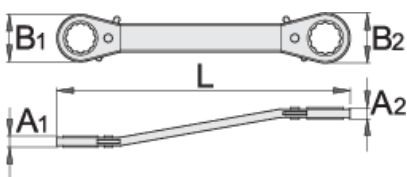

Offset ratchet ring wrench

166

Opis proizvoda

- material: ratchet from premium chrome vanadium steel
- body: sheet metal, finish: chrome plated
- the casing on the wrenches is made from plastic
- entirely hardened and tempered
- minimum turn of angle for 20°

		L	B1	B2	A1	A2	
611644	10 x 11	136	23.4	26.4	11	11	77

* Fotografije proizvoda su simbolične. Sve dimenzije su u mm, a težina u gramima. Sve navedene dimenzije mogu odstupati u granicama tolerancija.

Povezani proizvodi