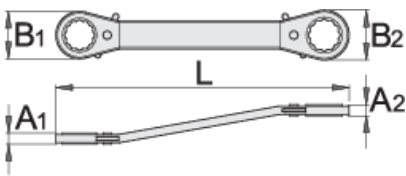

# Offset ratchet ring wrench

166

## Termékjellemzők

- material: ratchet from premium chrome vanadium steel
- body: sheet metal, finish: chrome plated
- the casing on the wrenches is made from plastic
- entirely hardened and tempered
- minimum turn of angle for 20°

		L	B1	B2	A1	A2	
611644	10 x 11	136	23.4	26.4	11	11	77

\* A termékképek illusztrációk. Minden feltüntetett méret milliméterben, a tömegek grammban. Az összes feltüntetett méret eltérhet a toleranciának megfelelően.