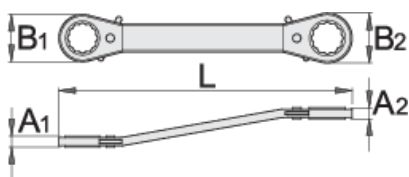

# Offset ratchet ring wrench

166

## Параметри на продукта

- material: ratchet from premium chrome vanadium steel
- body: sheet metal, finish: chrome plated
- the casing on the wrenches is made from plastic
- entirely hardened and tempered
- minimum turn of angle for 20°

		L	B1	B2	A1	A2	
611644	10 x 11	136	23.4	26.4	11	11	77

\* Снимките на продуктите са символични. Всички размери са в мм., теглото е в грамове .