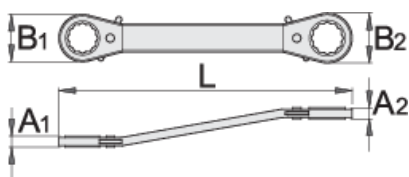

Offset ratchet ring wrench

166

Параметри на продукта

- material: ratchet from premium chrome vanadium steel
- body: sheet metal, finish: chrome plated
- the casing on the wrenches is made from plastic
- entirely hardened and tempered
- минимален ъгъл на завъртане от 20°

		L	B1	B2	A1	A2	
611644	10 x 11	136	23.4	26.4	11	11	77

* Снимките на продуктите са символични. Всички размери са в мм., теглото е в грамове .

Свързани продукти

 Звездагаечен ключ звезда тип тресчотка