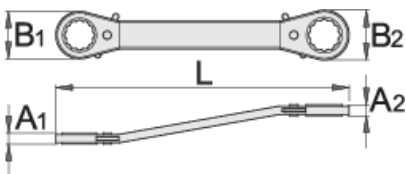

# Offset ratchet ring wrench

166

## Product features

- material: ratchet from premium chrome vanadium steel
- body: sheet metal, finish: chrome plated
- the casing on the wrenches is made from plastic
- entirely hardened and tempered
- minimum turn of angle for 20°

		L	B1	B2	A1	A2	
611644	10 x 11	136	23.4	26.4	11	11	77

\* Imazhet e produkteve janë simbolike. Të gjitha dimensionet janë në mm, pesha në gram. Të gjitha dimensionet e listuara mund të ndryshojnë në tolerancë.