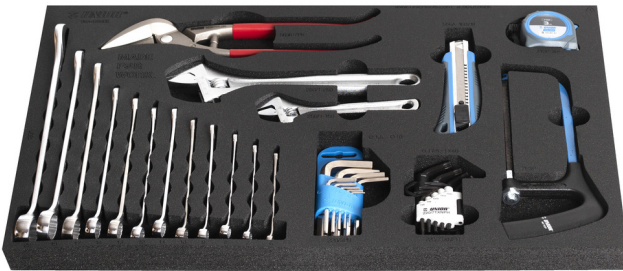

Set of tools in tool tray

964/59SOS

N'EO

Χαρακτηριστικά προϊόντος

Το σετ περιλαμβάνει:

- 12x long combination wrench (article 120/1) dim. 6, 7, 8, 9, 10, 11, 12, 13, 14, 17, 19, 22
- 9x allen μακριά (article 220/3L) dim. 1.5, 2, 2.5, 3, 4, 5, 6, 8, 10 on plastic clip
- 9x wrench with TX profile and hole (article 220/7TXN) dim. TX 8, TX 9, TX 10, TX 15, TX 20, TR 25, TX 27, TX 30, TX 40 on plastic clip
- 2x adjustable wrench (article 250/1) dim. 150, 250
- 1x μετροταινία (article 710P) dim. 3m
- 1x φαλτσέτα (article 556A) dim. 160x18
- 1x πριόνι (article 753P) dim. 150
- 1x universal tin snips (article 563R/7P) dim. 280

- Αυτοί οι δίσκοι εργαλείων από αφρώδες πολυαιθυλένιο χρησιμοποιούνται για πιο ξεκάθαρη και καλύτερα οργανωμένη αποθήκευση εργαλείων σε εργαλειοθήκες, βαλίτσες εργαλείων, συρτάρια εργαλειοφορέων και ντουλάπια εργαλείων. Αυτοί οι δίσκοι εργαλείων μπορούν να χρησιμοποιηθούν σε ένα ευρύ φάσμα θερμοκρασιών, δεν απορροφούν υγρασία και, με κανονική χρήση, έχουν μεγάλη διάρκεια ζωής. Προστατεύουν τα εργαλεία συγκρατώντας τα στη θέση που έχει σχεδιαστεί ειδικά για αυτά, αποτρέποντας έτσι την ανεξέλεγκτη μετακίνησή τους στον χώρο αποθήκευσης. Δεδομένου ότι οι θέσεις στον δίσκο είναι ακριβώς καθορισμένες και σχεδιασμένες για κάθε συγκεκριμένο εργαλείο, είναι επίσης εύκολο να διαπιστωθεί ποια εργαλεία λείπουν.