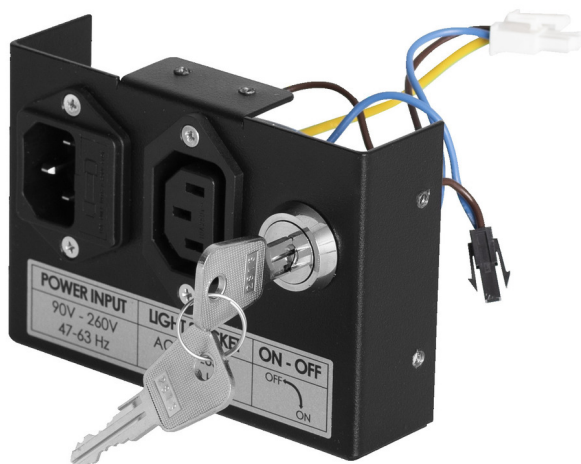

Lock with case for 1693EL

1693EL.34

Product features

List of spare parts (<https://uniortools.com/eng/category/940468/repair-stands-accessories#tagFilter/969849/>)

629870

217

* Obrázky sú symbolické. Všetky rozmery sú v mm, hmotnosť je v g. Všetky udané rozmery sa môžu líšiť v rámci tolerancie.