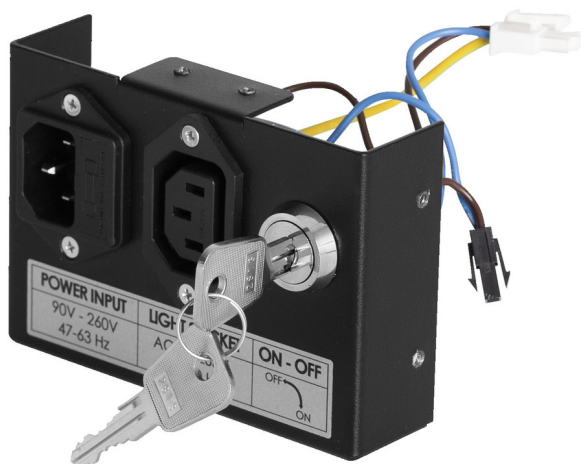

# Lock with case for 1693EL

1693EL.34

## Caracteristicile produsului

List of spare parts (<https://uniortools.com/eng/category/940468/repair-stands-accessories#tagFilter/969849/>)

629870

217

\* Imaginea produsului este simbolica. Toate dimensiunile sunt exprimate în mm, greutatea în grame.