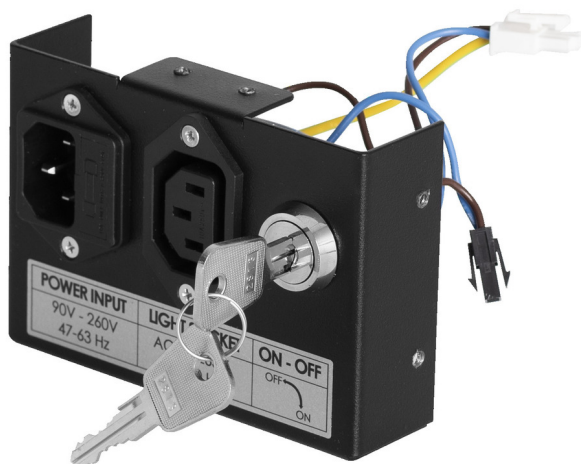

Lock with case for 1693EL

1693EL.34

Caracteristicile produsului

List of spare parts (<https://uniortools.com/eng/category/940468/repair-stands-accessories#tagFilter/969849/>)

629870

217

* Imaginea produsului este simbolica. Toate dimensiunile sunt exprimate în mm, greutatea în grame.