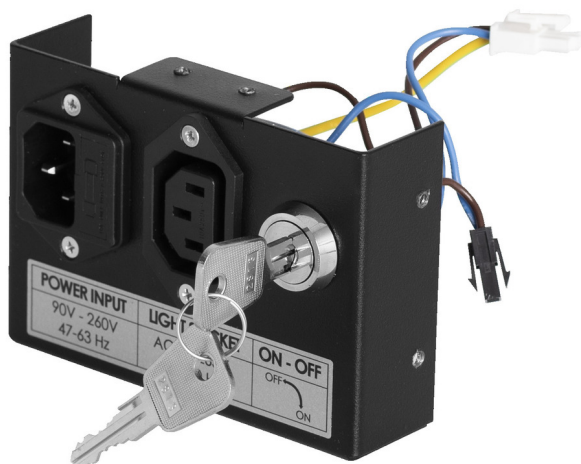

# Kaseta z zamkiem do 1693EL

1693EL.34

## Cechy produktu

List of spare parts (<https://uniortools.com/eng/category/940468/repair-stands-accessories#tagFilter/969849/>)

629870

217

\* Przedstawiony wygląd produktu jest orientacyjny. Wszystkie wymiary są w mm, podana waga w gramach