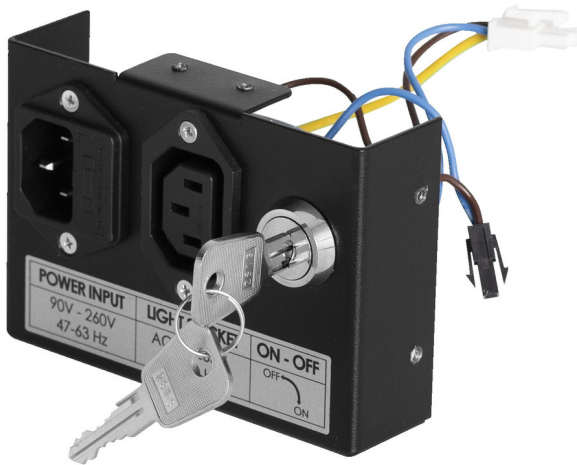

Lock with case for 1693EL

1693EL.34

Product attributen

List of spare parts (<https://uniortools.com/eng/category/940468/repair-stands-accessories#tagFilter/969849/>)

629870

217

* Afbeeldingen van producten zijn symbolisch. Alle afmetingen zijn in mm en gewicht in gram. Alle vermelde afmetingen kunnen variëren in tolerantie.