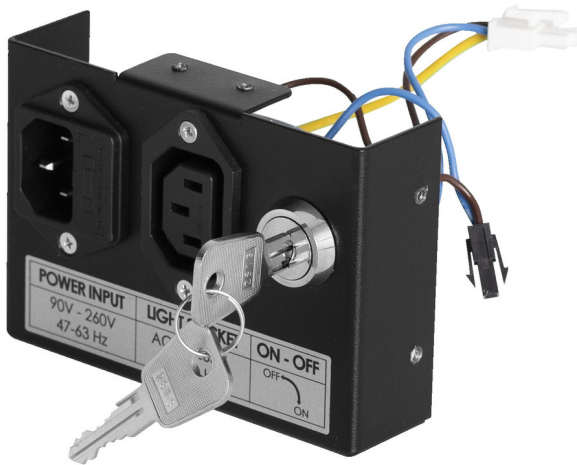

# Lock with case for 1693EL

1693EL.34

## Características del producto

List of spare parts (<https://uniortools.com/eng/category/940468/repair-stands-accessories#tagFilter/969849/>)

629870

217

\* Las imágenes de los productos son simbólicas. Todas las dimensiones son en mm, peso en gramos.