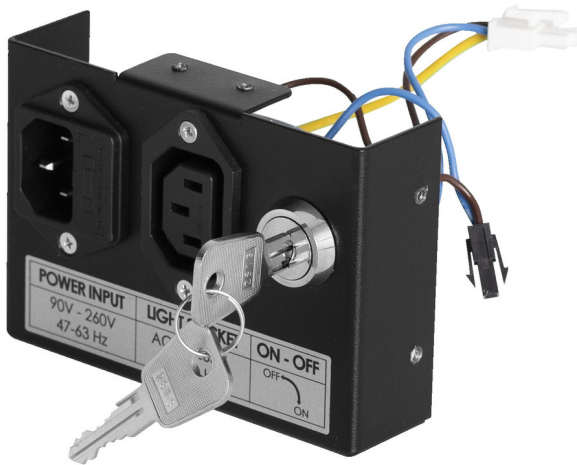

Lock with case for 1693EL

1693EL.34

Product attributen

List of spare parts (<https://uniortools.com/eng/category/940468/repair-stands-accessories#tagFilter/969849/>)

629870

217

* Afbeeldingen van producten zijn symbolisch. Alle afmetingen zijn in mm, en het gewicht in grammen. Alle vermelde afmetingen kunnen variëren in tolerantie.