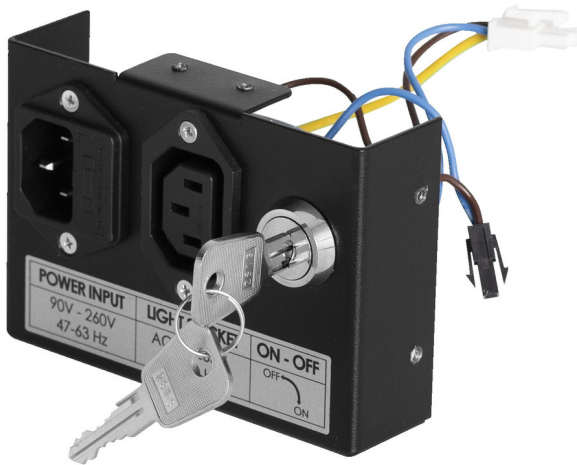

Lock with case for 1693EL

1693EL.34

Produkteigenschaften

List of spare parts (<https://uniortools.com/eng/category/940468/repair-stands-accessories#tagFilter/969849/>)

629870

217

* Bilder von Produkten sind Symbolfotos. Abmessungen sind in mm, Gewichte in Gramm.