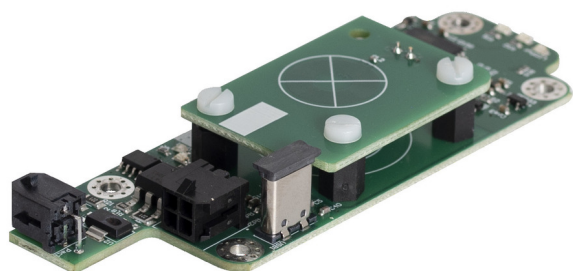

Górna waga elektroniczna do 1693EL

1693EL.33

Cechy produktu

List of spare parts (<https://uniortools.com/eng/category/940468/repair-stands-accessories#tagFilter/969849/>)

629869

16

* Przedstawiony wygląd produktu jest orientacyjny. Wszystkie wymiary są w mm, podana waga w gramach