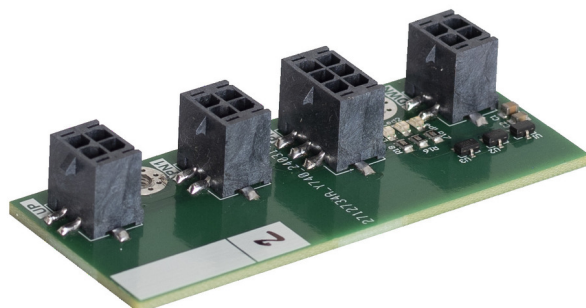

# Reference electronics for 1693EL

1693EL.31

## Product features

List of spare parts (<https://uniortools.com/eng/category/940468/repair-stands-accessories#tagFilter/969849/>)

629867

11

\* Obrázky sú symbolické. Všetky rozmery sú v mm, hmotnosť je v g. Všetky udané rozmery sa môžu líšiť v rámci tolerancie.