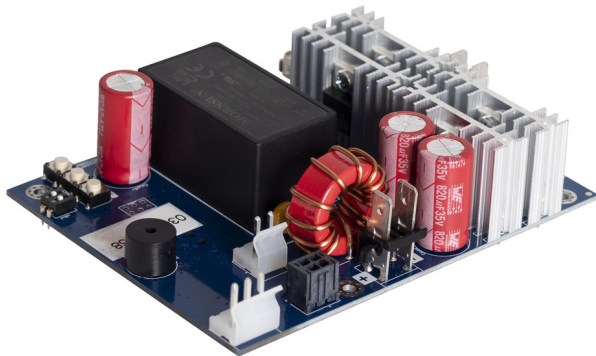

# Main electronics for 1693EL

1693EL.25

## Caracteristicile produsului

List of spare parts (<https://uniortools.com/eng/category/940468/repair-stands-accessories#tagFilter/969849/>)

629861

180

\* Imaginea produsului este simbolica. Toate dimensiunile sunt exprimate în mm, greutatea în grame.