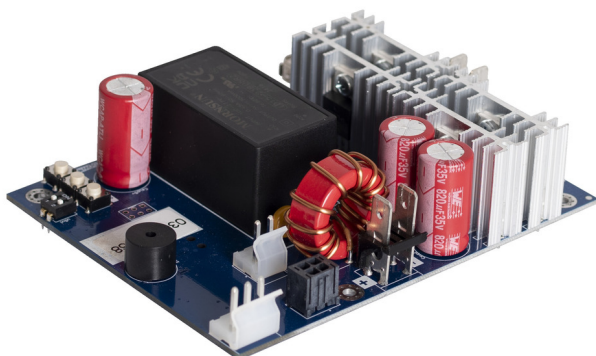

Płyta główna z elektronika do 1693EL

1693EL.25

Cechy produktu

List of spare parts (<https://uniortools.com/eng/category/940468/repair-stands-accessories#tagFilter/969849/>)

629861

180

* Przedstawiony wygląd produktu jest orientacyjny. Wszystkie wymiary są w mm, podana waga w gramach