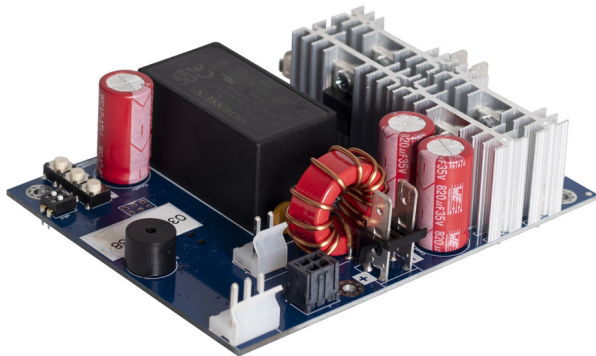

Main electronics for 1693EL

1693EL.25

Product attributen

List of spare parts (<https://uniortools.com/eng/category/940468/repair-stands-accessories#tagFilter/969849/>)

629861

180

* Afbeeldingen van producten zijn symbolisch. Alle afmetingen zijn in mm en gewicht in gram. Alle vermelde afmetingen kunnen variëren in tolerantie.