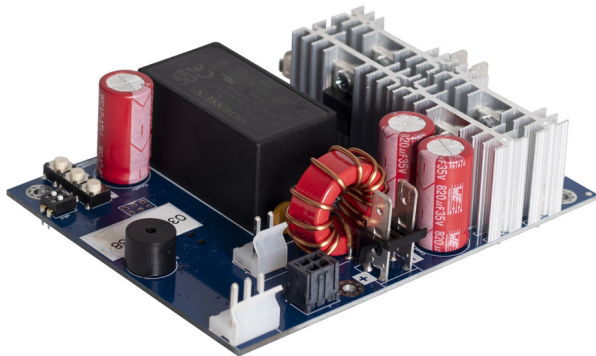

# Main electronics for 1693EL

1693EL.25

## Product attributen

List of spare parts (<https://uniortools.com/eng/category/940468/repair-stands-accessories#tagFilter/969849/>)

629861

180

\* Afbeeldingen van producten zijn symbolisch. Alle afmetingen zijn in mm en gewicht in gram. Alle vermelde afmetingen kunnen variëren in tolerantie.