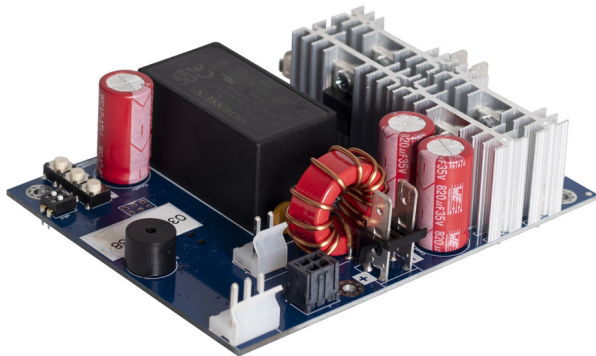

Main electronics for 1693EL

1693EL.25

Product attributen

List of spare parts (<https://uniortools.com/eng/category/940468/repair-stands-accessories#tagFilter/969849/>)

629861

180

* Afbeeldingen van producten zijn symbolisch. Alle afmetingen zijn in mm, en het gewicht in grammen. Alle vermelde afmetingen kunnen variëren in tolerantie.