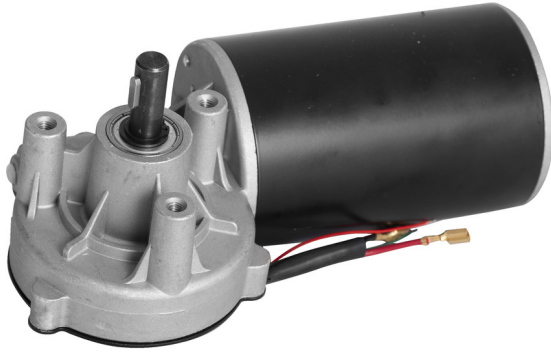

Motor with reduction gearbox for 1693EL

1693EL.23

Product features

List of spare parts (<https://uniortools.com/eng/category/940468/repair-stands-accessories#tagFilter/969849/>)

629859

2878

* Ürünlerin resimleri semboliktir. Bütün boyutlar mm ve ağırlık gram cinsindedir.