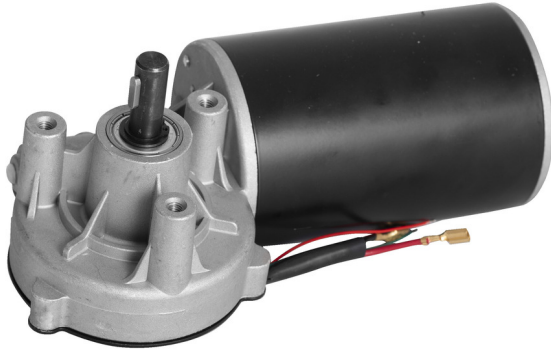

# Motor with reduction gearbox for 1693EL

1693EL.23

## Product features

List of spare parts (<https://uniortools.com/eng/category/940468/repair-stands-accessories#tagFilter/969849/>)

629859

2878

\* Ürünlerin resimleri semboliktir. Bütün boyutlar mm ve ağırlık gram cinsindedir.