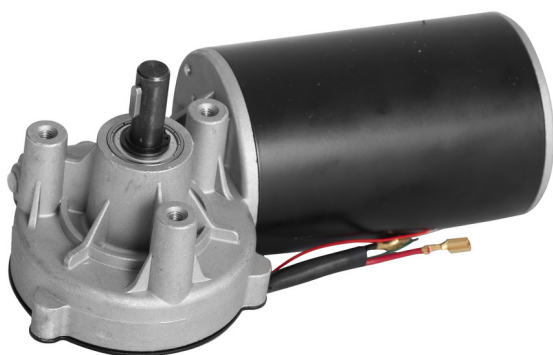

# Motor with reduction gearbox for 1693EL

1693EL.23

## Opis proizvoda

List of spare parts (<https://uniortools.com/eng/category/940468/repair-stands-accessories#tagFilter/969849/>)

629859

2878

\* Fotografije proizvoda su simbolične. Sve dimenzije su u mm, a težina u gramima. Sve navedene dimenzije mogu odstupati u granicama tolerancija.