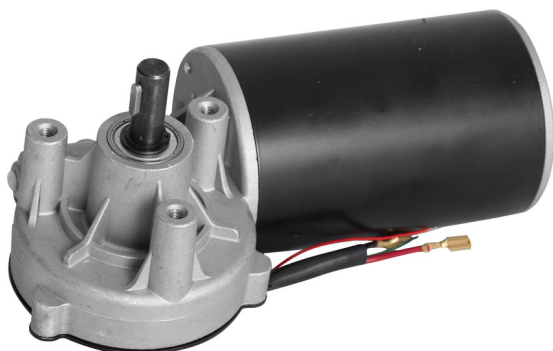

Motor z reduktorjem za 1693EL

1693EL.23

Atributi izdelka

Seznam rezervnih delov (<https://uniortools.com/eng/category/940468/repair-stands-accessories#tagFilter/969849/>)

629859

2878

* Slike proizvodov so simbolične. Vse dimenzije so v mm, masa v g. Vse navedene dimenzije lahko odstopajo v tolerančnih merah.