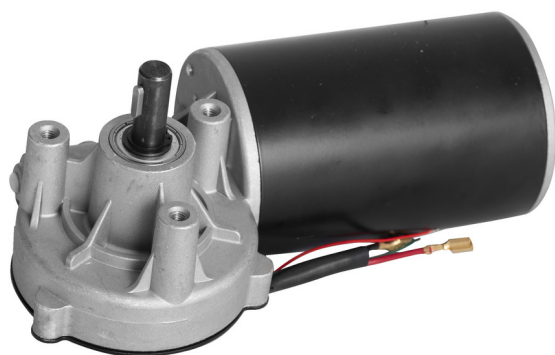

Motor with reduction gearbox for 1693EL

1693EL.23

Product features

List of spare parts (<https://uniortools.com/eng/category/940468/repair-stands-accessories#tagFilter/969849/>)

629859

2878

* Obrázky sú symbolické. Všetky rozmery sú v mm, hmotnosť je v g. Všetky udané rozmery sa môžu líšiť v rámci tolerancie.