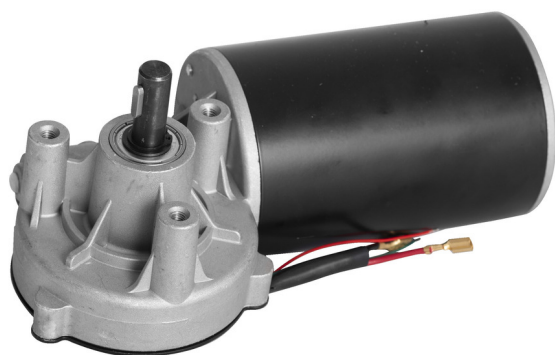

Motor with reduction gearbox for 1693EL

1693EL.23

Описание товара

List of spare parts (<https://uniortools.com/eng/category/940468/repair-stands-accessories#tagFilter/969849/>)

629859

2878

* Изображения продуктов носят демонстрационный характер. Все размеры указаны в миллиметрах, вес в граммах.