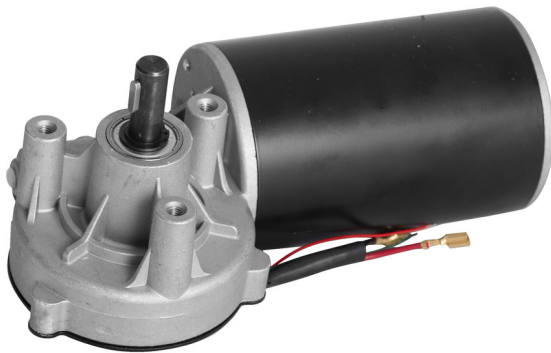

# Motor with reduction gearbox for 1693EL

1693EL.23

## Caracteristicile produsului

List of spare parts (<https://uniortools.com/eng/category/940468/repair-stands-accessories#tagFilter/969849/>)

629859

2878

\* Imaginea produsului este simbolica. Toate dimensiunile sunt exprimate în mm, greutatea în grame.