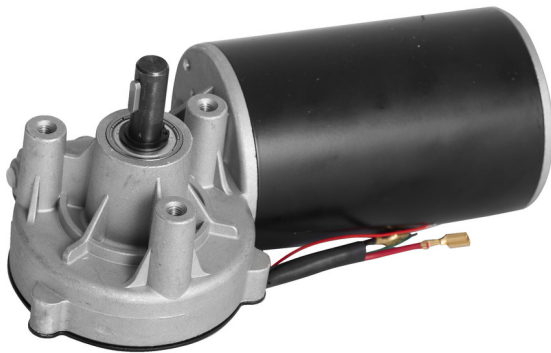

Motor with reduction gearbox for 1693EL

1693EL.23

Caracteristicile produsului

List of spare parts (<https://uniortools.com/eng/category/940468/repair-stands-accessories#tagFilter/969849/>)

629859

2878

* Imaginea produsului este simbolica. Toate dimensiunile sunt exprimate în mm, greutatea în grame.