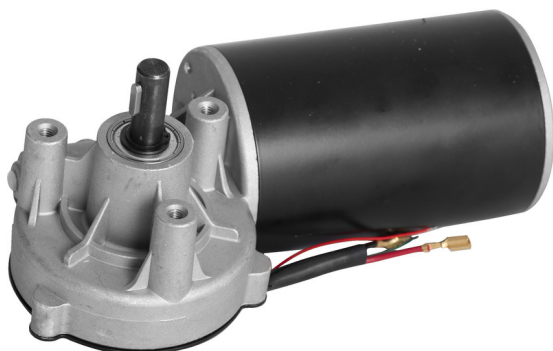

# Silnik z przekładnią do 1693EL

1693EL.23

## Cechy produktu

List of spare parts (<https://uniortools.com/eng/category/940468/repair-stands-accessories#tagFilter/969849/>)

629859

2878

\* Przedstawiony wygląd produktu jest orientacyjny. Wszystkie wymiary są w mm, podana waga w gramach