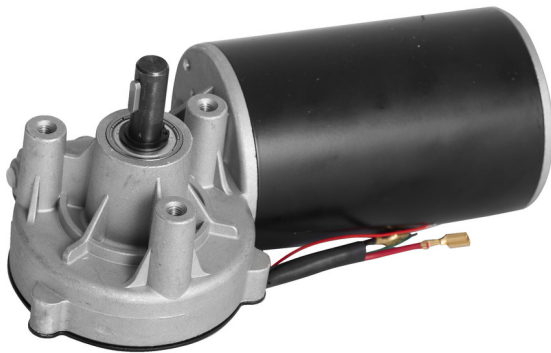

Motor with reduction gearbox for 1693EL

1693EL.23

Product attributen

List of spare parts (<https://uniortools.com/eng/category/940468/repair-stands-accessories#tagFilter/969849/>)

629859

2878

* Afbeeldingen van producten zijn symbolisch. Alle afmetingen zijn in mm en gewicht in gram. Alle vermelde afmetingen kunnen variëren in tolerantie.