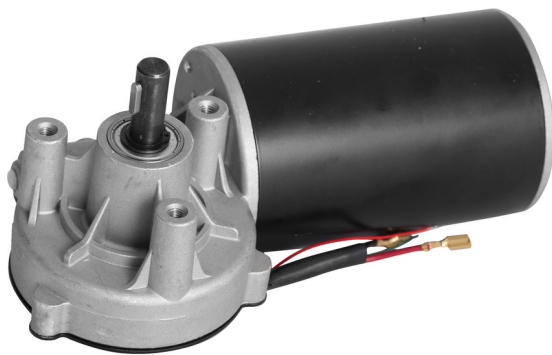

Motor with reduction gearbox for 1693EL

1693EL.23

Product features

List of spare parts (<https://uniortools.com/eng/category/940468/repair-stands-accessories#tagFilter/969849/>)

629859

2878

* Сликите на производите се симболични. Сите димензии се во мм, тежината е во грамови. Сите наведени димензии може да се разликуваат во ниво на толеранција