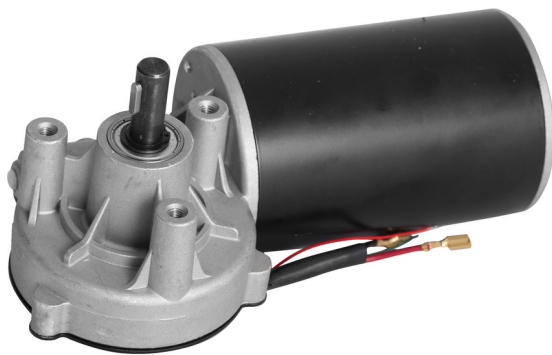

Motor with reduction gearbox for 1693EL

1693EL.23

Attributi del prodotto

List of spare parts (<https://uniortools.com/eng/category/940468/repair-stands-accessories#tagFilter/969849/>)

629859

2878

* Le immagini dei prodotti sono puramente simboliche. Tutte le dimensioni sono in mm, peso in grammi.