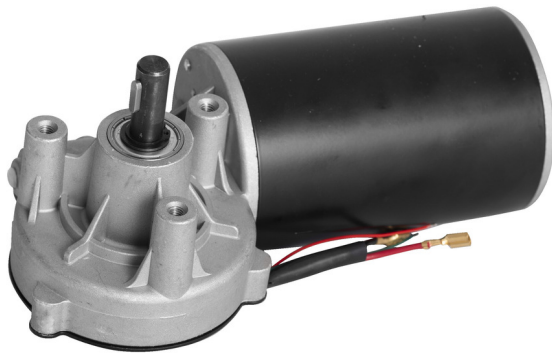

Motor with reduction gearbox for 1693EL

1693EL.23

Termékjellemzők

List of spare parts (<https://uniortools.com/eng/category/940468/repair-stands-accessories#tagFilter/969849/>)

629859

2878

* A termékeképek illusztrációk. Minden feltüntetett méret milliméterben, a tömegek grammban. Az összes feltüntetett méret eltérhet a toleranciának megfelelően.