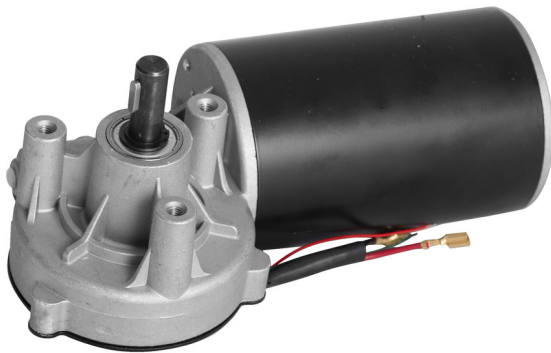

Motor with reduction gearbox for 1693EL

1693EL.23

Atributi proizvoda

List of spare parts (<https://uniortools.com/eng/category/940468/repair-stands-accessories#tagFilter/969849/>)

629859

2878

* Slike proizvoda su simbolične. Sve dimenzije su u mm, masa je u g.