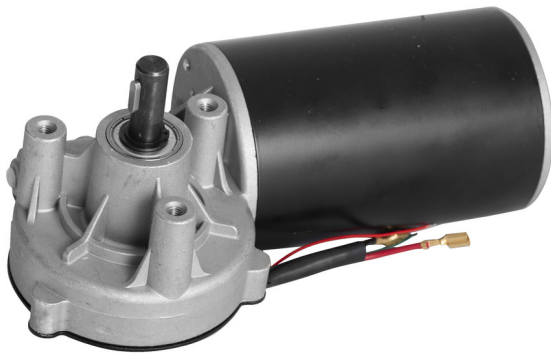

Motor with reduction gearbox for 1693EL

1693EL.23

Χαρακτηριστικά προϊόντος

List of spare parts (<https://uniortools.com/eng/category/940468/repair-stands-accessories#tagFilter/969849/>)

629859

2878

* Οι εικόνες των προϊόντων είναι συμβολικές. Όλες οι διαστάσεις είναι σε mm, το βάρος είναι σε γραμμάρια. Όλες οι αναφερόμενες διαστάσεις μπορεί να διαφέρουν σε ανοχές.