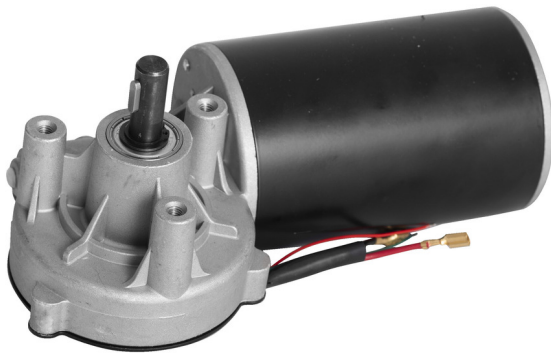

# Motor with reduction gearbox for 1693EL

1693EL.23

## Produkteigenschaften

List of spare parts (<https://uniortools.com/eng/category/940468/repair-stands-accessories#tagFilter/969849/>)

629859

2878

\* Bilder von Produkten sind Symbolfotos. Abmessungen sind in mm, Gewichte in Gramm.