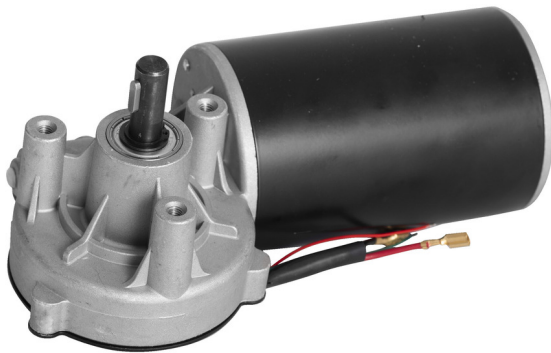

Motor with reduction gearbox for 1693EL

1693EL.23

Description produit

List of spare parts (<https://uniortools.com/eng/category/940468/repair-stands-accessories#tagFilter/969849/>)

629859

2878

* Les images des produits ne sont pas contractuelles. Toutes les dimensions sont en mm, les poids en grammes.