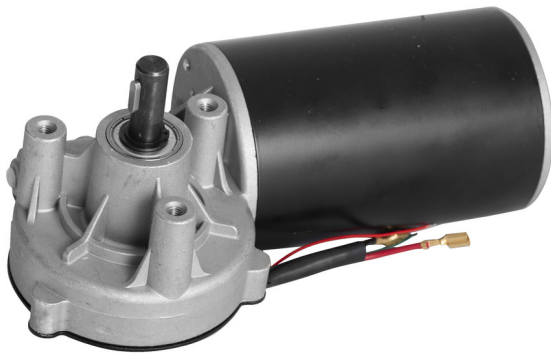

# Motor with reduction gearbox for 1693EL

1693EL.23

## Description produit

List of spare parts (<https://uniortools.com/eng/category/940468/repair-stands-accessories#tagFilter/969849/>)

629859

2878

\* Les images des produits ne sont pas contractuelles. Toutes les dimensions sont en mm, les poids en grammes.